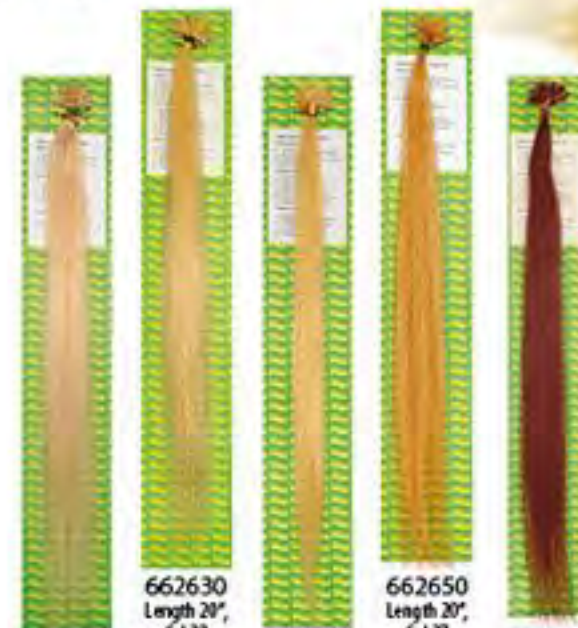

Extensions with Keratin U-Bondings, 20", 51 cm Human Hair

Extensions can be applied with a heat connector.
Strähnchen werden mit Hilfe einer Wärmezange angeschweißt.

Packing contains 25 extensions/Packung enthält 25 Strähnen

662680 Length 20", Col 613
662630 Length 20", Col 22
662640 Length 20", Col 24
662650 Length 20", Col 27
662660 Length 20", Col 30